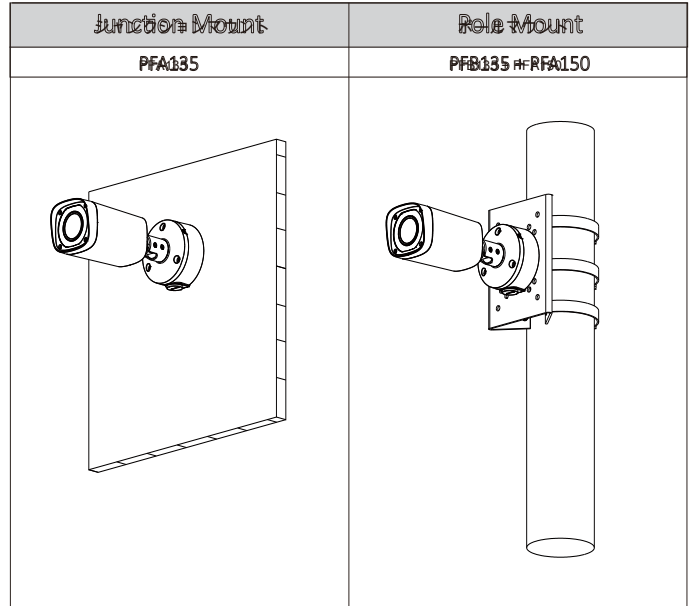

環境の

操作条件	-30°C ~ +60°C (-22°F ~ +140°F) / 95未満%RH
Storage条件	-30°C ~ +60°C (-22°F ~ +140°F) / 95未満%RH
保護等級	IP67
ハンダルレジスタンス	N / A

建設

ケーシング	金属
大きさ	212.8ミリメートル×72ミリメートル×80ミリメートル (2.8" ×3.1" ×8.4")
正味重量	0.685キログラム (1.51lb)
総重量	0.86キログラム (1.90lb)

オーダー情報

タイプ	パーツ番号	説明
4MPカメラ	DH-IPC-HFW2421RP-ZS-IRE6	4MP WDR IR弾丸ネットワークカメラ、PAL
	DH-IPC-HFW2421RN-ZS-IRE6	4MP WDR IR弾丸ネットワークカメラ、NTSC
	IPC-HFW2421RP-ZS-IRE6	4MP WDR IR弾丸ネットワークカメラ、PAL
	IPC-HFW2421RN-ZS-IRE6	4MP WDR IR弾丸ネットワークカメラ、NTSC
	DH-IPC-HFW2421RP-VFS-IRE6	4MP WDR IR弾丸ネットワークカメラ、PAL
	DH-IPC-HFW2421RN-VFS-IRE6	4MP WDR IR弾丸ネットワークカメラ、NTSC
	IPC-HFW2421RP-VFS-IRE6	4MP WDR IR弾丸ネットワークカメラ、PAL
	IPC-HFW2421RN-VFS-IRE6	4MP WDR IR弾丸ネットワークカメラ、NTSC
アクセサリ (別売)	PFA135	接続箱
	PFA150	ポールマウント

オプションのアクセサリ :