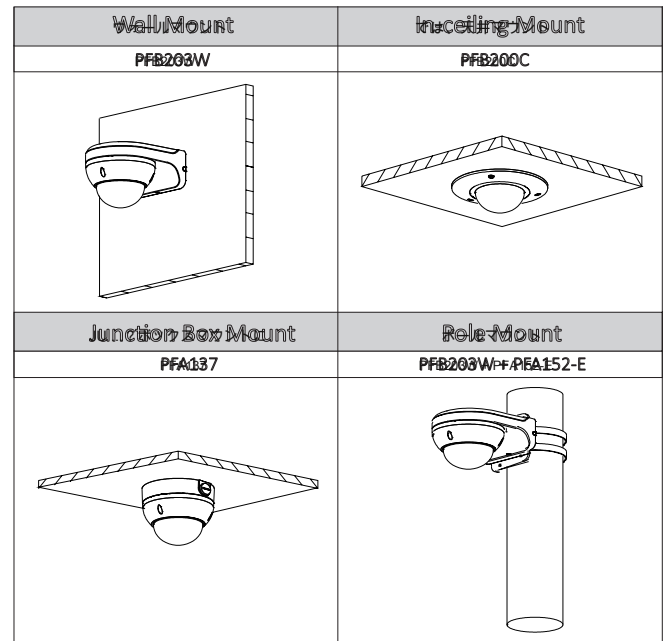

付属品

オプション :

PFA137マウントアダプタ

PFB200C天井マ

PFB203Wウォールマウント

PFA152-Eボールマウント

寸法 (mm)