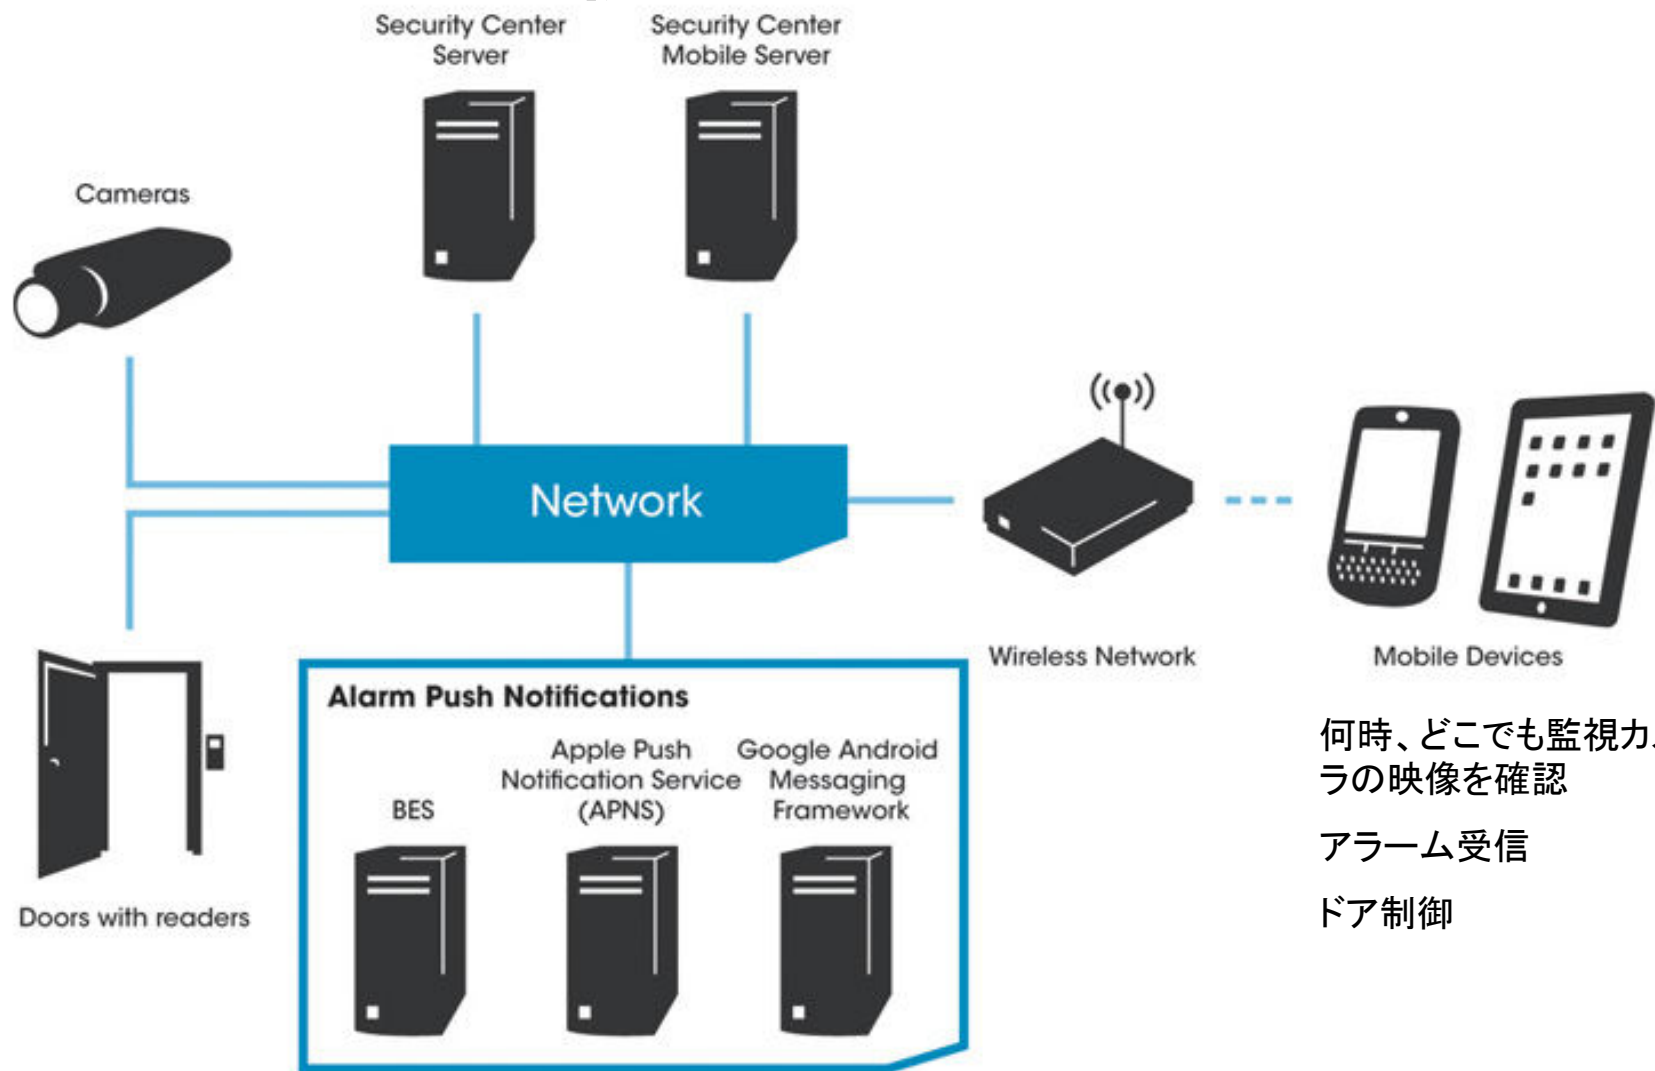

セキュリティ・センター・モバイル

モバイル・ストリーミング

スマートフォンが監視カメラに早変わり

WiFi 3G LTE

利用用途

リモートメンテナンス

巡回警備

キャンパスセキュリティ

モバイル監視とコントロール

何時、どこでも監視カメラの映像を確認

アラーム受信

ドア制御