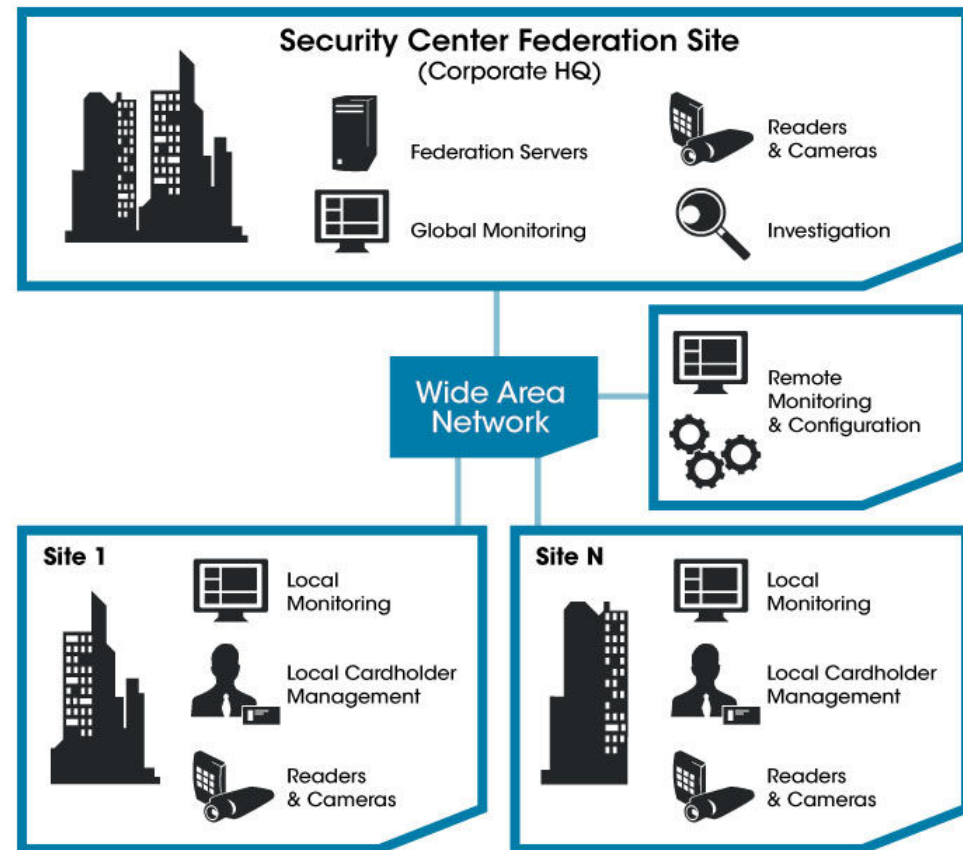

セキュリティ・センター・モバイル

モバイル・ストリーミング

スマートフォンが監視カメラに早変わり

WiFi 3G LTE

利用用途

リモートメンテナンス

巡回警備

キャンパスセキュリティ

モバイル監視とコントロール

何時、どこでも監視カメラの映像を確認

アラーム受信

ドア制御